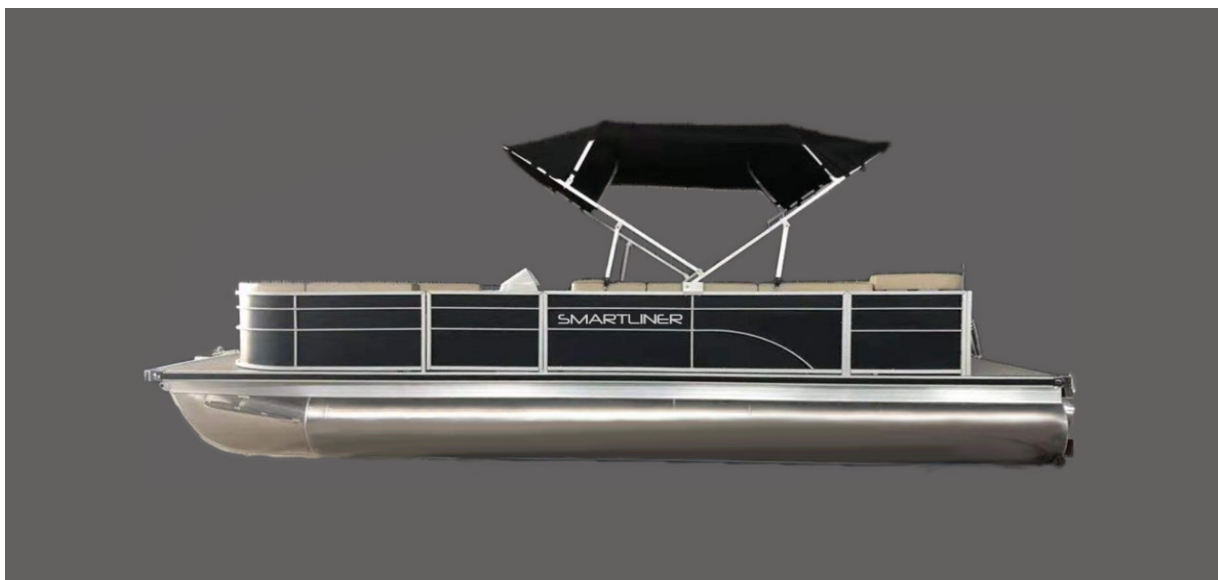

Model	Motor alternativer	Pakkepris inkl moms
Pontoon 18 Serenity	Smartliner Pontoon 18 - 9 personer	
Mål:	Båd uden motor	231.070,00
Vægt:	F60ELPT-EFI CT	289.520,00
Max motor: 80hk	F80ELPT-EFI	305.670,00
Pontoon 22 Harmony	Smartliner Pontoon 22 - 12 personer	
Mål:	Båd uden motor	333.480,00
Vægt:	F115ELPT CT EFI	419.860,00
Max motor: 150hk	F150L	428.340,00